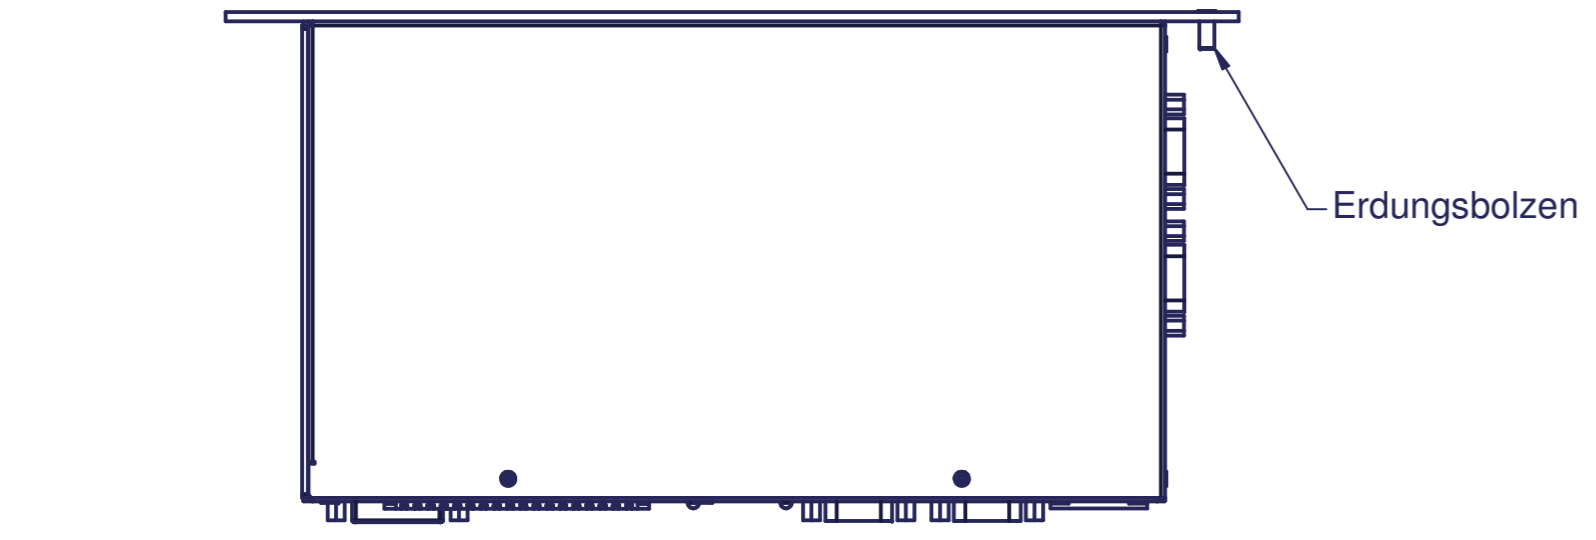

1	1	IPC/ML71F16-A101E	COMPACT 71 ML				
2	1	IPC/MKITCP-1B	COMPACT 71 ML- Mounting Bracket Rear				
Pos.	Meng	Einheit	Sachnummer	Benennung / Merkmale			
			Werkstoff				
			HINWEIS: Diese Zeichnung ist unser Eigentum und darf ohne unsere Genehmigung weder vervielfältigt, noch dritten Personen zugänglich gemacht werden.				
Syslogic Datentechnik AG Tällernstrasse 28 5405 Baden-Dättwil Switzerland Telefon +41 56 200 90 40 Fax +41 56 200 90 50			Artikel-Nr.:				
Index	Änderungen	Datum	Name	Datum	Name	Mechanical Drawing IPC/ML71F16-A101E	Blatt-Nr. 3
a) 2			Gezeichnet	19.03.2014	Lucas Zeugin		
b) 3			Kontrolliert			Zeichnungs-Nr. (Bauteilnummer) COMPACT 71 ML	Format A2
c) 4			Norm				
d) 5							
e) 6							
f) 7							
g) 8							
			Massstab	1:2			
EDV-Nr.: P:\Konstruktion\ODATEN\Projekte\IPC\Compact71ML71ML71F16-A101E.iam