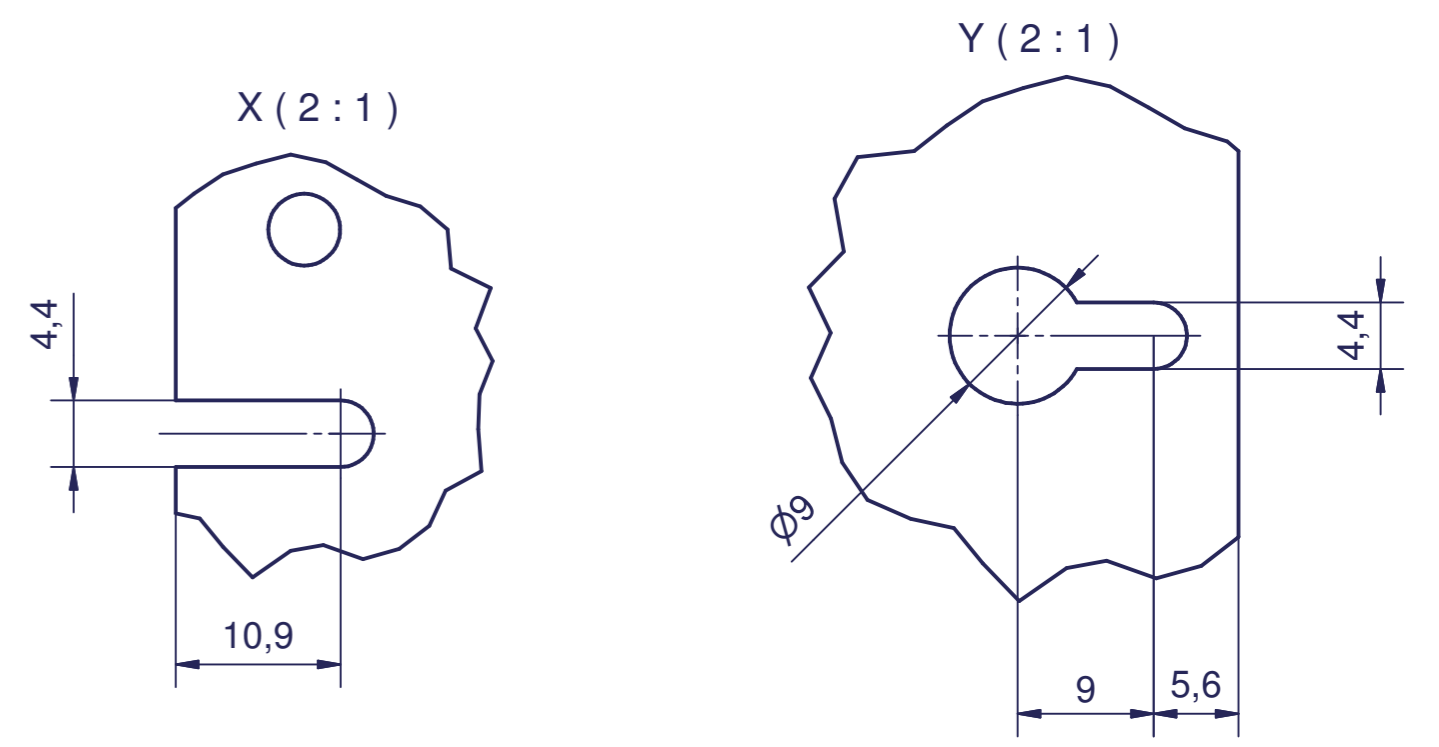

2	2		IPC/MKITCP-G71	COMPACT 71 ML - DIN Rail Clip	
1	1		IPC/ML71F16-A101E	COMPACT 71 ML	
Pos.	Meng.	Einheit	Sachnummer	Benennung / Merkmale	Werkstoff
					
			Syslogic Datentechnik AG Tälernstrasse 28 5405 Baden-Dättwil Switzerland Telefon +41 56 200 90 40 Fax +41 56 200 90 50		
			HINWEIS: Diese Zeichnung ist unser Eigentum und darf ohne unsere Genehmigung weder vervielfältigt, noch dritten Personen zugänglich gemacht werden.		
			Artikel-Nr.		
Index	Änderungen	Datum	Name	Datum	Name
a)2			Gezeichnet	19.03.2014	Lucas Zeugin
b)3			Kontrolliert		
c)4			Norm		
d)5					
e)6					
f)7					
g)8					
			Massstab		
			1:2		
			Zeichnungs-Nr. (Bauteilnummer)		Blatt-Nr.
			COMPACT 71 ML		1
					Format
					A2
EDV-Nr.: P:\Konstruktion\ODATEN\Projekte\IPC\Compact71ML71ML71F16-A101E.iam					

2	2		IPC/MKITCP-2F71	COMPACT 71 ML - Mounting Bracket	
1	1		IPC/ML71F16-A101E	COMPACT 71 ML	
Pos.	Meng.	Einheit	Sachnummer	Benennung / Merkmale	Werkstoff
					
			Syslogic Datentechnik AG Tällernstrasse 28 5405 Baden-Dättwil Switzerland Telefon +41 56 200 90 40 Fax +41 56 200 90 50		
				HINWEIS:	Diese Zeichnung ist unser Eigentum und darf ohne unsere Genehmigung weder vervielfältigt, noch dritten Personen zugänglich gemacht werden.
				Artikel-Nr.	
Index	Änderungen	Datum	Name	Datum	Name
a)2				19.03.2014	Lucas Zeugin
b)3					
c)4					
d)5					
e)6					
f)7					
g)8					
			Massstab		
			1:2		
				Mechanical Drawing	
				IPC/ML71F16-A101E	
				Zeichnungs-Nr. (Bauteilnummer)	
				COMPACT 71 ML	
				Blatt-Nr.	
				2	
				Format	
				A2	
EDV-Nr.: P:\Konstruktion\ODATEN\Projekte\IPC\Compact71\ML71\ML71F16-A101E.iam					