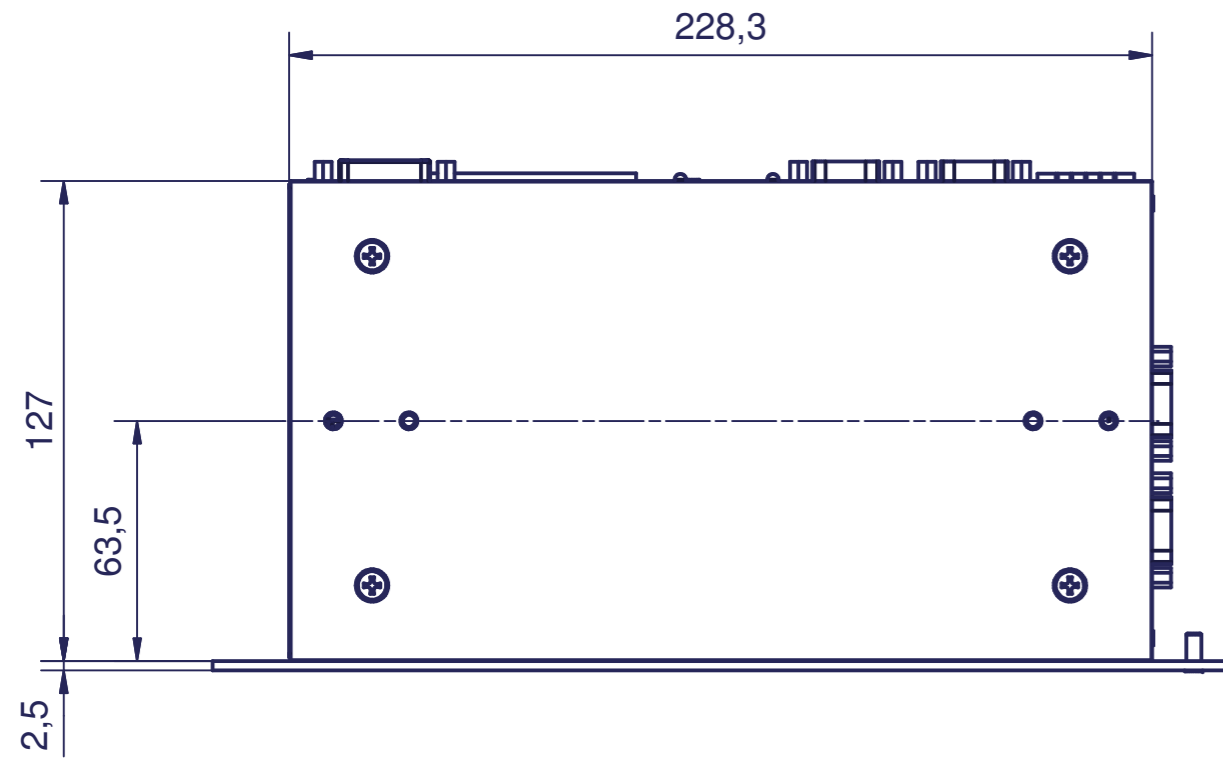

2	2		IPC/MKITCP-G71	COMPACT 71 ML - DIN Rail Clip	
1	1		IPC/ML71F16-A101E	COMPACT 71 ML	
Pos.	Meng.	Einheit	Sachnummer	Benennung / Merkmale	Werkstoff
					
			Syslogic Datentechnik AG Tälernstrasse 28 5405 Baden-Dättwil Switzerland Telefon +41 56 200 90 40 Fax +41 56 200 90 50		
			HINWEIS: Diese Zeichnung ist unser Eigentum und darf ohne unsere Genehmigung weder vervielfältigt, noch dritten Personen zugänglich gemacht werden.		
			Artikel-Nr.		
Index	Änderungen	Datum	Name	Datum	Name
a)2			Gezeichnet	19.03.2014	Lucas Zeugin
b)3			Kontrolliert		
c)4			Norm		
d)5					
e)6					
f)7					
g)8					
			Massstab		
			1:2		
			Zeichnungs-Nr. (Bauteilnummer)		Blatt-Nr.
			COMPACT 71 ML		1
					Format
					A2
EDV-Nr.: P:\Konstruktion\ODATEN\Projekte\IPC\Compact71ML71ML71F16-A101E.iam					

2	2		IPC/MKITCP-2F71	COMPACT 71 ML - Mounting Bracket	
1	1		IPC/ML71F16-A101E	COMPACT 71 ML	
Pos.	Meng.	Einheit	Sachnummer	Benennung / Merkmale	Werkstoff
					
			Syslogic Datentechnik AG Tällernstrasse 28 5405 Baden-Dättwil Switzerland Telefon +41 56 200 90 40 Fax +41 56 200 90 50		
				HINWEIS:	Diese Zeichnung ist unser Eigentum und darf ohne unsere Genehmigung weder vervielfältigt, noch dritten Personen zugänglich gemacht werden.
				Artikel-Nr.	
Index	Änderungen	Datum	Name	Datum	Name
a)2				19.03.2014	Lucas Zeugin
b)3					
c)4					
d)5					
e)6					
f)7					
g)8					
			Massstab		
			1:2		
				Mechanical Drawing	
				IPC/ML71F16-A101E	
				Zeichnungs-Nr. (Bauteilnummer)	
				COMPACT 71 ML	
				Blatt-Nr.	
				2	
				Format	
				A2	
EDV-Nr.: P:\Konstruktion\ODATEN\Projekte\IPC\Compact71\ML71\ML71F16-A101E.iam					