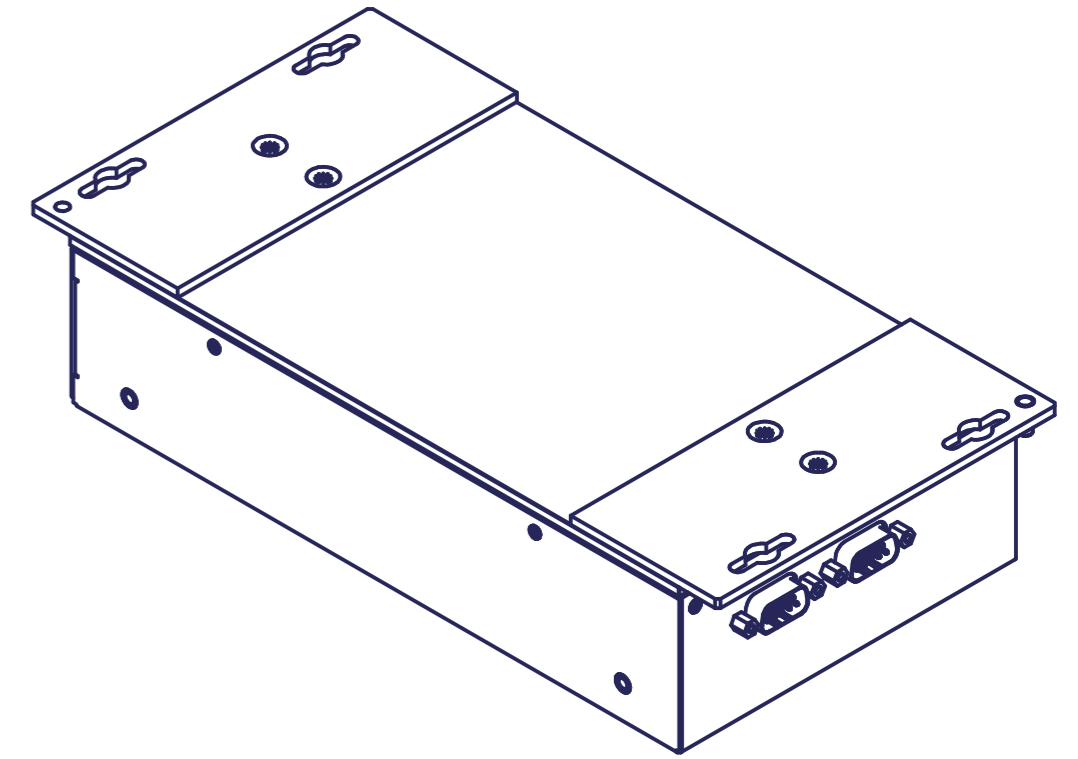

2	2		IPC/MKITCP-G71	COMPACT 71 ML - DIN Rail Clip	
1	1		IPC/ML71F16-A101E	COMPACT 71 ML	
Pos.	Meng.	Einheit	Sachnummer	Benennung / Merkmale	Werkstoff
					
			Syslogic Datentechnik AG Tälernstrasse 28 5405 Baden-Dättwil Switzerland Telefon +41 56 200 90 40 Fax +41 56 200 90 50		
			HINWEIS: Diese Zeichnung ist unser Eigentum und darf ohne unsere Genehmigung weder vervielfältigt, noch dritten Personen zugänglich gemacht werden.		
			Artikel-Nr.		
Index	Änderungen	Datum	Name	Datum	Name
a)2			Gezeichnet	19.03.2014	Lucas Zeugin
b)3			Kontrolliert		
c)4			Norm		
d)5					
e)6					
f)7					
g)8					
			Massstab		
			1:2		
			Zeichnungs-Nr. (Bauteilnummer)		Blatt-Nr.
			COMPACT 71 ML		1
					Format
					A2
EDV-Nr.: P:\Konstruktion\ODATEN\Projekte\IPC\Compact71ML71ML71F16-A101E.iam					

2	2		IPC/MKITCP-2F71	COMPACT 71 ML - Mounting Bracket	
1	1		IPC/ML71F16-A101E	COMPACT 71 ML	
Pos.	Meng.	Einheit	Sachnummer	Benennung / Merkmale	Werkstoff
					
			Syslogic Datentechnik AG Tällernstrasse 28 5405 Baden-Dättwil Switzerland Telefon +41 56 200 90 40 Fax +41 56 200 90 50		
				HINWEIS:	Diese Zeichnung ist unser Eigentum und darf ohne unsere Genehmigung weder vervielfältigt, noch dritten Personen zugänglich gemacht werden.
				Artikel-Nr.	
Index	Änderungen	Datum	Name	Datum	Name
a)2				19.03.2014	Lucas Zeugin
b)3					
c)4					
d)5					
e)6					
f)7					
g)8					
			Massstab		
			1:2		
				Mechanical Drawing	
				IPC/ML71F16-A101E	
				Zeichnungs-Nr. (Bauteilnummer)	
				COMPACT 71 ML	
				Blatt-Nr.	
				2	
				Format	
				A2	
EDV-Nr.: P:\Konstruktion\ODATEN\Projekte\IPC\Compact71\ML71\ML71F16-A101E.iam					