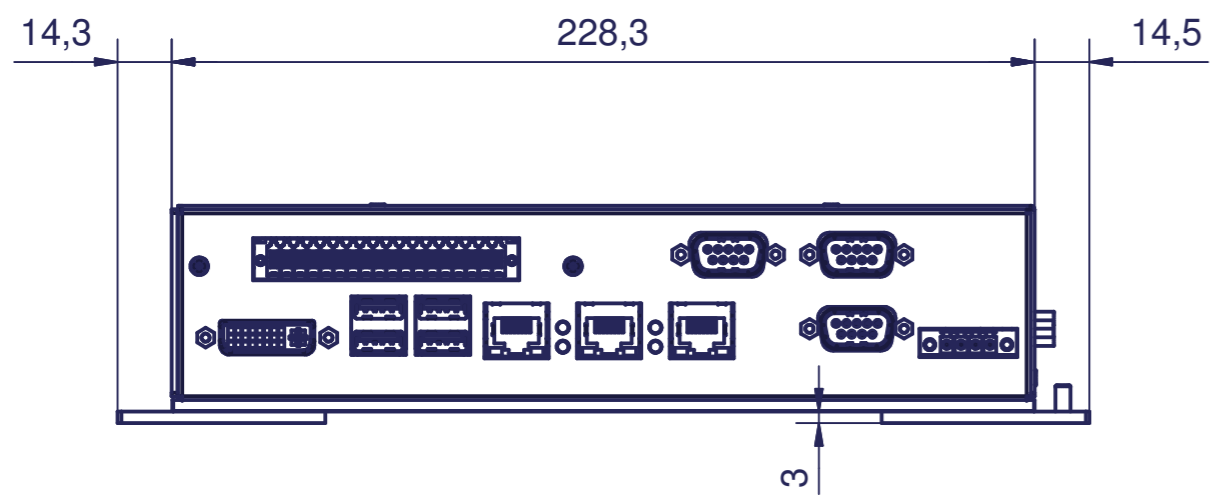

2	2		IPC/MKITCP-G71	COMPACT 71 ML - DIN Rail Clip	
1	1		IPC/ML71F16-A101E	COMPACT 71 ML	
Pos.	Meng.	Einheit	Sachnummer	Benennung / Merkmale	Werkstoff
					
			Syslogic Datentechnik AG Tälernstrasse 28 5405 Baden-Dättwil Switzerland Telefon +41 56 200 90 40 Fax +41 56 200 90 50		
			HINWEIS: Diese Zeichnung ist unser Eigentum und darf ohne unsere Genehmigung weder vervielfältigt, noch dritten Personen zugänglich gemacht werden.		
			Artikel-Nr.		
Index	Änderungen	Datum	Name	Datum	Name
a)2			Gezeichnet	19.03.2014	Lucas Zeugin
b)3			Kontrolliert		
c)4			Norm		
d)5					
e)6					
f)7					
g)8					
			Massstab		
			1:2		
			Zeichnungs-Nr. (Bauteilnummer)		Blatt-Nr.
			COMPACT 71 ML		1
					Format
					A2
EDV-Nr.: P:\Konstruktion\ODATEN\Projekte\IPC\Compact71ML71ML71F16-A101E.iam					

2	2		IPC/MKITCP-2F71	COMPACT 71 ML - Mounting Bracket	
1	1		IPC/ML71F16-A101E	COMPACT 71 ML	
Pos.	Meng.	Einheit	Sachnummer	Benennung / Merkmale	Werkstoff
					
			Syslogic Datentechnik AG Tällernstrasse 28 5405 Baden-Dättwil Switzerland Telefon +41 56 200 90 40 Fax +41 56 200 90 50		
				HINWEIS:	Diese Zeichnung ist unser Eigentum und darf ohne unsere Genehmigung weder vervielfältigt, noch dritten Personen zugänglich gemacht werden.
				Artikel-Nr.	
Index	Änderungen	Datum	Name	Datum	Name
a)2				19.03.2014	Lucas Zeugin
b)3					
c)4					
d)5					
e)6					
f)7					
g)8					
			Massstab		
			1:2		
				Mechanical Drawing	
				IPC/ML71F16-A101E	
				Zeichnungs-Nr. (Bauteilnummer)	
				COMPACT 71 ML	
				Blatt-Nr.	
				2	
				Format	
				A2	
EDV-Nr.: P:\Konstruktion\ODATEN\Projekte\IPC\Compact71\ML71\ML71F16-A101E.iam					