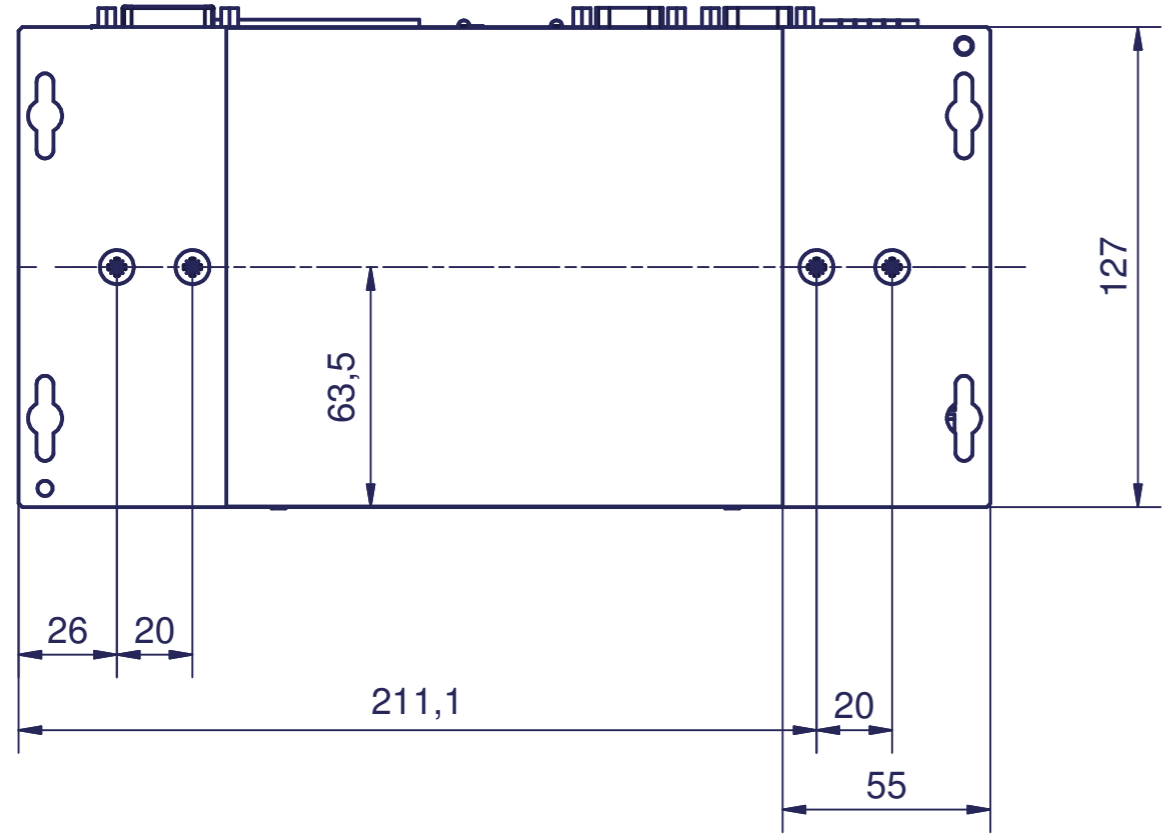

2	2		IPC/MKITCP-G71	COMPACT 71 ML - DIN Rail Clip	
1	1		IPC/ML71F16-A101E	COMPACT 71 ML	
Pos.	Meng.	Einheit	Sachnummer	Benennung / Merkmale	Werkstoff
					
			Syslogic Datentechnik AG Tälernstrasse 28 5405 Baden-Dättwil Switzerland Telefon +41 56 200 90 40 Fax +41 56 200 90 50		
			HINWEIS: Diese Zeichnung ist unser Eigentum und darf ohne unsere Genehmigung weder vervielfältigt, noch dritten Personen zugänglich gemacht werden.		
			Artikel-Nr.		
Index	Änderungen	Datum	Name	Datum	Name
a)2			Gezeichnet	19.03.2014	Lucas Zeugin
b)3			Kontrolliert		
c)4			Norm		
d)5					
e)6					
f)7					
g)8					
			Massstab		
			1:2		
			Zeichnungs-Nr. (Bauteilnummer)		Blatt-Nr.
			COMPACT 71 ML		1
					Format
					A2
EDV-Nr.: P:\Konstruktion\ODATEN\Projekte\IPC\Compact71ML71ML71F16-A101E.iam					

2	2		IPC/MKITCP-2F71	COMPACT 71 ML - Mounting Bracket	
1	1		IPC/ML71F16-A101E	COMPACT 71 ML	
Pos.	Meng.	Einheit	Sachnummer	Benennung / Merkmale	Werkstoff
					
			Syslogic Datentechnik AG Tällernstrasse 28 5405 Baden-Dättwil Switzerland Telefon +41 56 200 90 40 Fax +41 56 200 90 50		
				HINWEIS:	Diese Zeichnung ist unser Eigentum und darf ohne unsere Genehmigung weder vervielfältigt, noch dritten Personen zugänglich gemacht werden.
				Artikel-Nr.	
Index	Änderungen	Datum	Name	Datum	Name
a)2				19.03.2014	Lucas Zeugin
b)3					
c)4					
d)5					
e)6					
f)7					
g)8					
			Massstab		
			1:2		
				Mechanical Drawing	
				IPC/ML71F16-A101E	
				Zeichnungs-Nr. (Bauteilnummer)	
				COMPACT 71 ML	
				Blatt-Nr.	
				2	
				Format	
				A2	
EDV-Nr.: P:\Konstruktion\ODATEN\Projekte\IPC\Compact71\ML71\ML71F16-A101E.iam					