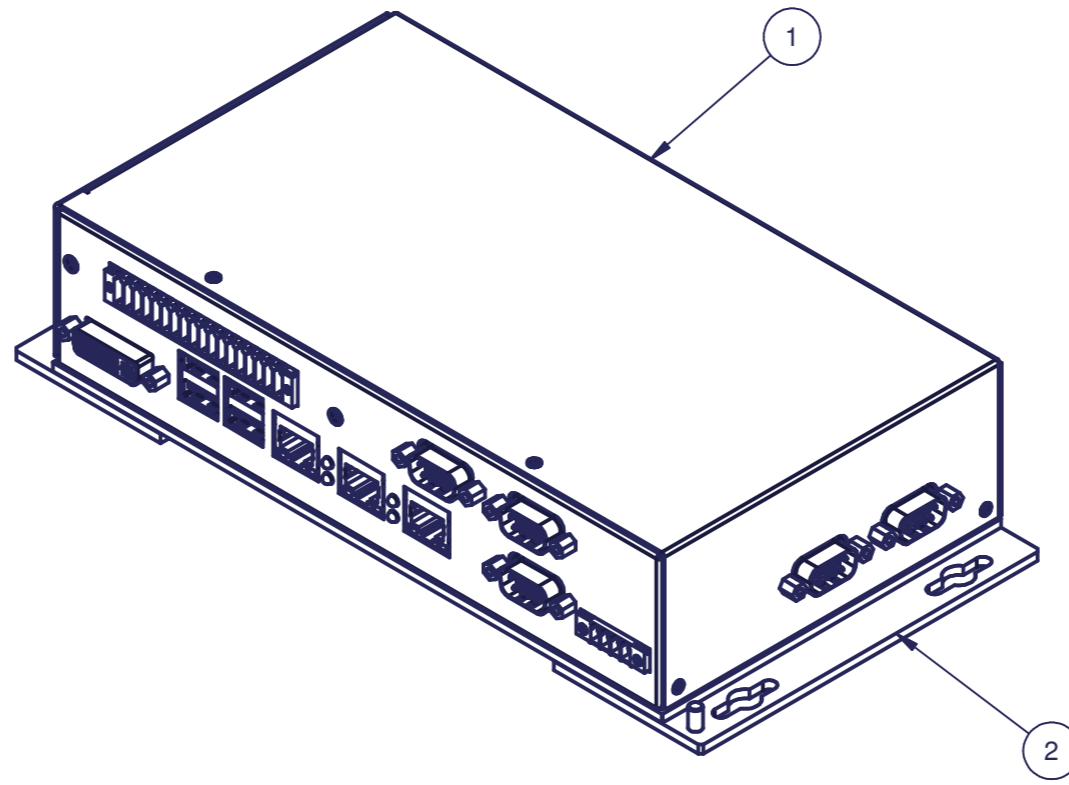

2	2		IPC/MKITCP-G71	COMPACT 71 ML - DIN Rail Clip	
1	1		IPC/ML71F16-A101E	COMPACT 71 ML	
Pos.	Meng.	Einheit	Sachnummer	Benennung / Merkmale	Werkstoff
					
			Syslogic Datentechnik AG Tälernstrasse 28 5405 Baden-Dättwil Switzerland Telefon +41 56 200 90 40 Fax +41 56 200 90 50		
			HINWEIS: Diese Zeichnung ist unser Eigentum und darf ohne unsere Genehmigung weder vervielfältigt, noch dritten Personen zugänglich gemacht werden.		
			Artikel-Nr.		
Index	Änderungen	Datum	Name	Datum	Name
a)2			Gezeichnet	19.03.2014	Lucas Zeugin
b)3			Kontrolliert		
c)4			Norm		
d)5					
e)6					
f)7					
g)8					
			Massstab		
			1:2		
			Zeichnungs-Nr. (Bauteilnummer)		Blatt-Nr.
			COMPACT 71 ML		1
					Format
					A2
EDV-Nr.: P:\Konstruktion\ODATEN\Projekte\IPC\Compact71ML71ML71F16-A101E.iam					

2	2		IPC/MKITCP-2F71	COMPACT 71 ML - Mounting Bracket	
1	1		IPC/ML71F16-A101E	COMPACT 71 ML	
Pos.	Meng.	Einheit	Sachnummer	Benennung / Merkmale	Werkstoff
					
			Syslogic Datentechnik AG Tällernstrasse 28 5405 Baden-Dättwil Switzerland Telefon +41 56 200 90 40 Fax +41 56 200 90 50		
				HINWEIS:	Diese Zeichnung ist unser Eigentum und darf ohne unsere Genehmigung weder vervielfältigt, noch dritten Personen zugänglich gemacht werden.
				Artikel-Nr.	
Index	Änderungen	Datum	Name	Datum	Name
a)2				19.03.2014	Lucas Zeugin
b)3					
c)4					
d)5					
e)6					
f)7					
g)8					
			Massstab		
			1:2		
				Mechanical Drawing	
				IPC/ML71F16-A101E	
				Zeichnungs-Nr. (Bauteilnummer)	
				COMPACT 71 ML	
				Blatt-Nr.	
				2	
				Format	
				A2	
EDV-Nr.: P:\Konstruktion\ODATEN\Projekte\IPC\Compact71\ML71\ML71F16-A101E.iam					