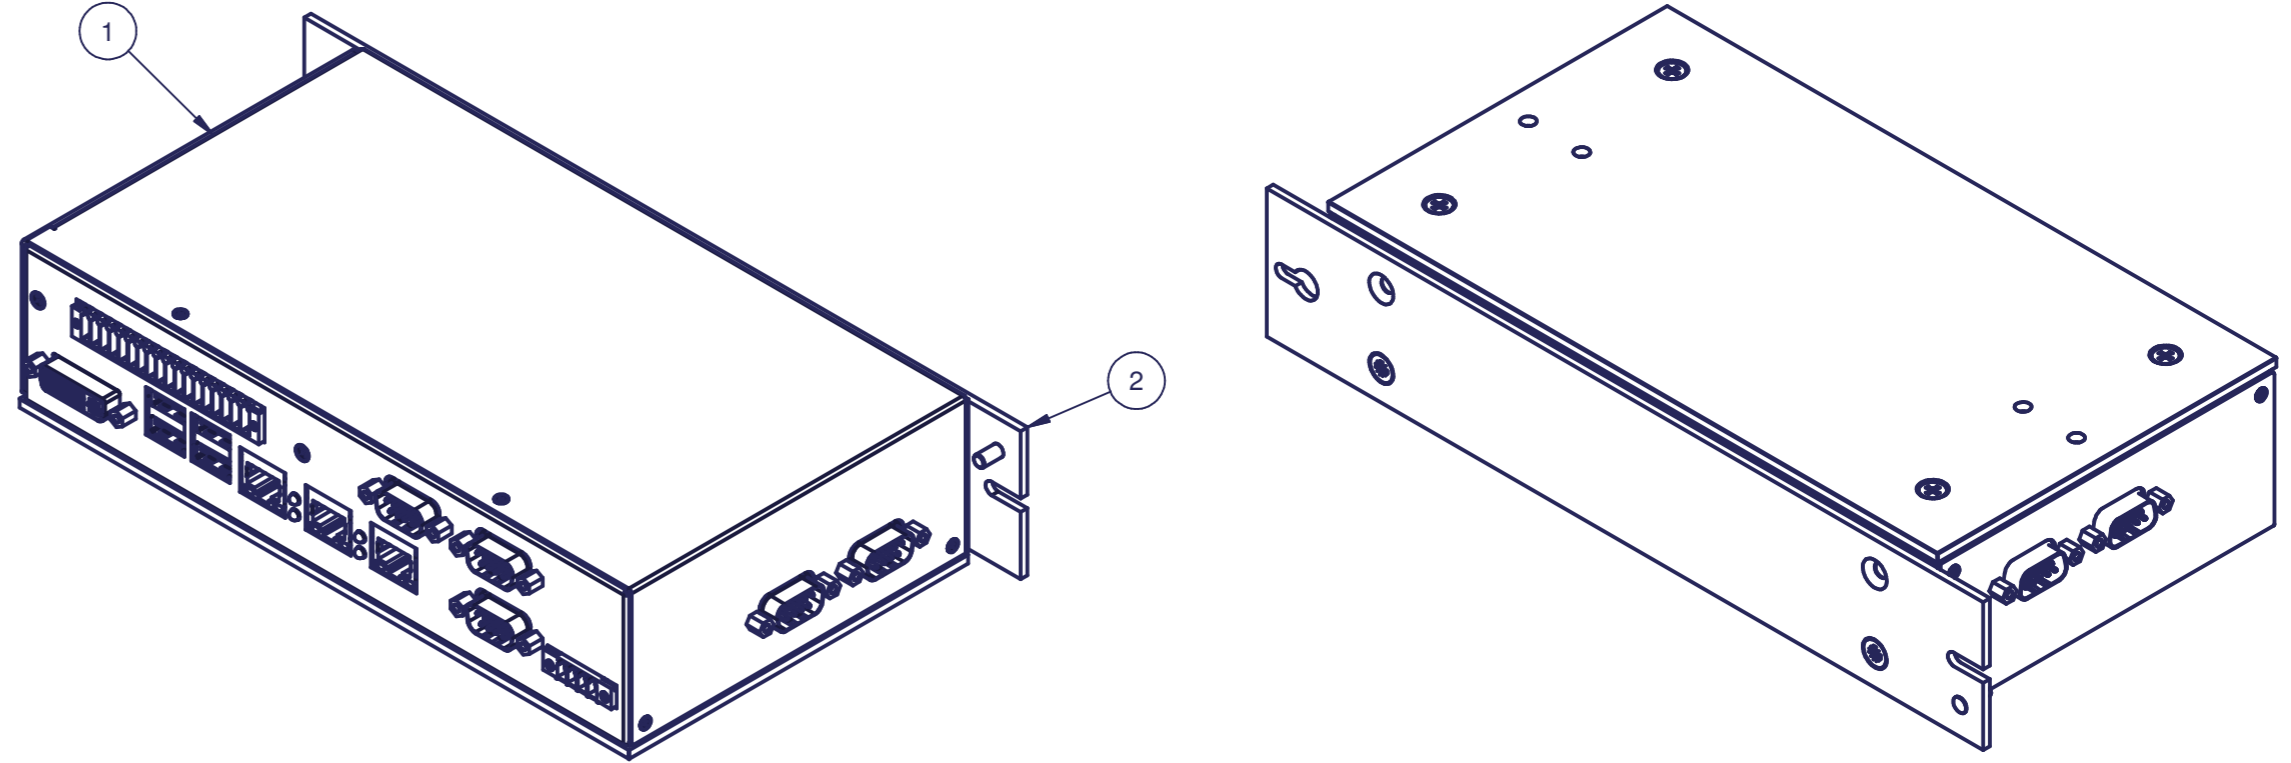

2	2		IPC/MKITCP-G71	COMPACT 71 ML - DIN Rail Clip	
1	1		IPC/ML71F16-A101E	COMPACT 71 ML	
Pos.	Meng.	Einheit	Sachnummer	Benennung / Merkmale	Werkstoff
					
			Syslogic Datentechnik AG Tälernstrasse 28 5405 Baden-Dättwil Switzerland Telefon +41 56 200 90 40 Fax +41 56 200 90 50		
			HINWEIS: Diese Zeichnung ist unser Eigentum und darf ohne unsere Genehmigung weder vervielfältigt, noch dritten Personen zugänglich gemacht werden.		
			Artikel-Nr.		
Index	Änderungen	Datum	Name	Datum	Name
a)2			Gezeichnet	19.03.2014	Lucas Zeugin
b)3			Kontrolliert		
c)4			Norm		
d)5					
e)6					
f)7					
g)8					
			Massstab		
			1:2		
			Zeichnungs-Nr. (Bauteilnummer)		Blatt-Nr.
			COMPACT 71 ML		1
					Format
					A2
EDV-Nr.: P:\Konstruktion\ODATEN\Projekte\IPC\Compact71ML71ML71F16-A101E.iam					

2	2		IPC/MKITCP-2F71	COMPACT 71 ML - Mounting Bracket	
1	1		IPC/ML71F16-A101E	COMPACT 71 ML	
Pos.	Meng.	Einheit	Sachnummer	Benennung / Merkmale	Werkstoff
					
			Syslogic Datentechnik AG Tällernstrasse 28 5405 Baden-Dättwil Switzerland Telefon +41 56 200 90 40 Fax +41 56 200 90 50		
				HINWEIS:	Diese Zeichnung ist unser Eigentum und darf ohne unsere Genehmigung weder vervielfältigt, noch dritten Personen zugänglich gemacht werden.
				Artikel-Nr.	
Index	Änderungen	Datum	Name	Datum	Name
a)2				19.03.2014	Lucas Zeugin
b)3					
c)4					
d)5					
e)6					
f)7					
g)8					
			Massstab		
			1:2		
				Mechanical Drawing	
				IPC/ML71F16-A101E	
				Zeichnungs-Nr. (Bauteilnummer)	
				COMPACT 71 ML	
				Blatt-Nr.	
				2	
				Format	
				A2	
EDV-Nr.: P:\Konstruktion\ODATEN\Projekte\IPC\Compact71\ML71\ML71F16-A101E.iam					