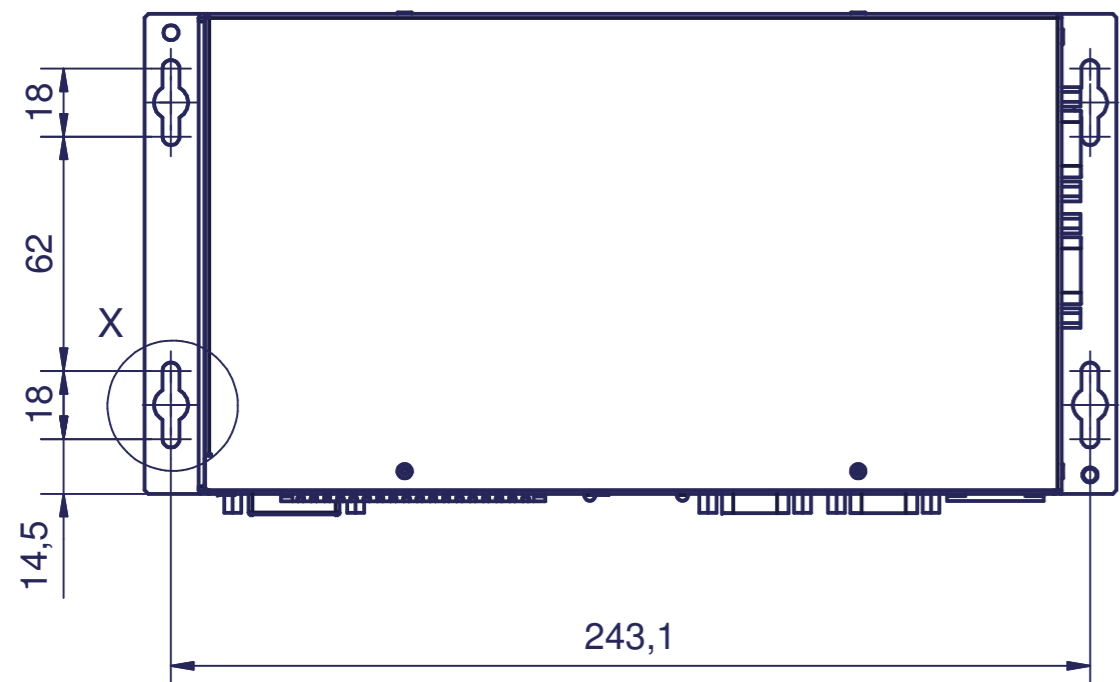

2	2		IPC/MKITCP-G71	COMPACT 71 ML - DIN Rail Clip	
1	1		IPC/ML71F16-A101E	COMPACT 71 ML	
Pos.	Meng.	Einheit	Sachnummer	Benennung / Merkmale	Werkstoff
					
			Syslogic Datentechnik AG Tälernstrasse 28 5405 Baden-Dättwil Switzerland Telefon +41 56 200 90 40 Fax +41 56 200 90 50		
			HINWEIS: Diese Zeichnung ist unser Eigentum und darf ohne unsere Genehmigung weder vervielfältigt, noch dritten Personen zugänglich gemacht werden.		
			Artikel-Nr.		
Index	Änderungen	Datum	Name	Datum	Name
a)2			Gezeichnet	19.03.2014	Lucas Zeugin
b)3			Kontrolliert		
c)4			Norm		
d)5					
e)6					
f)7					
g)8					
			Massstab		
			1:2		
			Zeichnungs-Nr. (Bauteilnummer)		Blatt-Nr.
			COMPACT 71 ML		1
					Format
					A2
EDV-Nr.: P:\Konstruktion\ODATEN\Projekte\IPC\Compact71ML71ML71F16-A101E.iam					

2	2		IPC/MKITCP-2F71	COMPACT 71 ML - Mounting Bracket	
1	1		IPC/ML71F16-A101E	COMPACT 71 ML	
Pos.	Meng.	Einheit	Sachnummer	Benennung / Merkmale	Werkstoff
					
			Syslogic Datentechnik AG Tällernstrasse 28 5405 Baden-Dättwil Switzerland Telefon +41 56 200 90 40 Fax +41 56 200 90 50		
				HINWEIS:	Diese Zeichnung ist unser Eigentum und darf ohne unsere Genehmigung weder vervielfältigt, noch dritten Personen zugänglich gemacht werden.
				Artikel-Nr.	
Index	Änderungen	Datum	Name	Datum	Name
a)2				19.03.2014	Lucas Zeugin
b)3					
c)4					
d)5					
e)6					
f)7					
g)8					
			Massstab		
			1:2		
				Mechanical Drawing	
				IPC/ML71F16-A101E	
				Zeichnungs-Nr. (Bauteilnummer)	
				COMPACT 71 ML	
				Blatt-Nr.	
				2	
				Format	
				A2	
EDV-Nr.: P:\Konstruktion\ODATEN\Projekte\IPC\Compact71\ML71\ML71F16-A101E.iam					