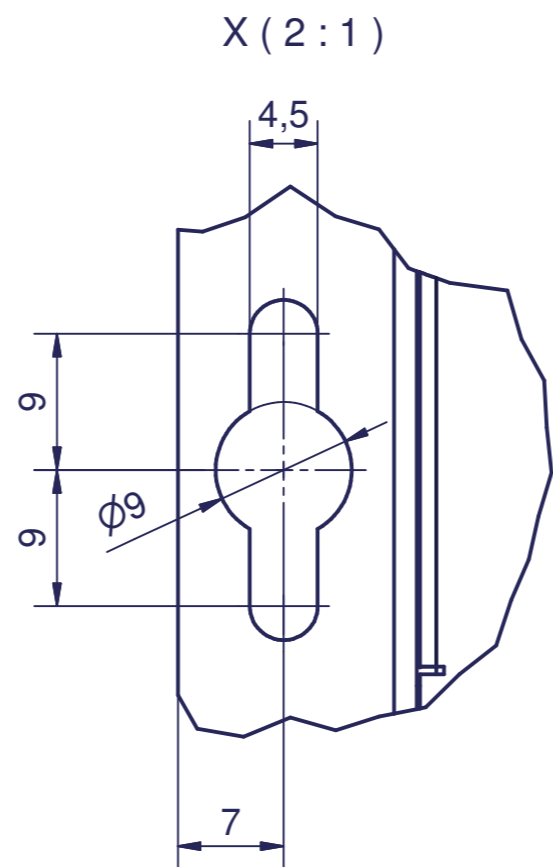

2	2		IPC/MKITCP-G71	COMPACT 71 ML - DIN Rail Clip	
1	1		IPC/ML71F16-A101E	COMPACT 71 ML	
Pos.	Meng.	Einheit	Sachnummer	Benennung / Merkmale	Werkstoff
					
			Syslogic Datentechnik AG Tälernstrasse 28 5405 Baden-Dättwil Switzerland Telefon +41 56 200 90 40 Fax +41 56 200 90 50		
			HINWEIS: Diese Zeichnung ist unser Eigentum und darf ohne unsere Genehmigung weder vervielfältigt, noch dritten Personen zugänglich gemacht werden.		
			Artikel-Nr.		
Index	Änderungen	Datum	Name	Datum	Name
a)2			Gezeichnet	19.03.2014	Lucas Zeugin
b)3			Kontrolliert		
c)4			Norm		
d)5					
e)6					
f)7					
g)8					
			Massstab		
			1:2		
			Zeichnungs-Nr. (Bauteilnummer)		Blatt-Nr.
			COMPACT 71 ML		1
					Format
					A2
EDV-Nr.: P:\Konstruktion\ODATEN\Projekte\IPC\Compact71ML71ML71F16-A101E.iam					

2	2		IPC/MKITCP-2F71	COMPACT 71 ML - Mounting Bracket	
1	1		IPC/ML71F16-A101E	COMPACT 71 ML	
Pos.	Meng.	Einheit	Sachnummer	Benennung / Merkmale	Werkstoff
					
			Syslogic Datentechnik AG Tällernstrasse 28 5405 Baden-Dättwil Switzerland Telefon +41 56 200 90 40 Fax +41 56 200 90 50		
				HINWEIS:	Diese Zeichnung ist unser Eigentum und darf ohne unsere Genehmigung weder vervielfältigt, noch dritten Personen zugänglich gemacht werden.
				Artikel-Nr.	
Index	Änderungen	Datum	Name	Datum	Name
a)2				19.03.2014	Lucas Zeugin
b)3					
c)4					
d)5					
e)6					
f)7					
g)8					
			Massstab		
			1:2		
				Mechanical Drawing	
				IPC/ML71F16-A101E	
				Zeichnungs-Nr. (Bauteilnummer)	
				COMPACT 71 ML	
				Blatt-Nr.	
				2	
				Format	
				A2	
EDV-Nr.: P:\Konstruktion\ODATEN\Projekte\IPC\Compact71\ML71\ML71F16-A101E.iam					